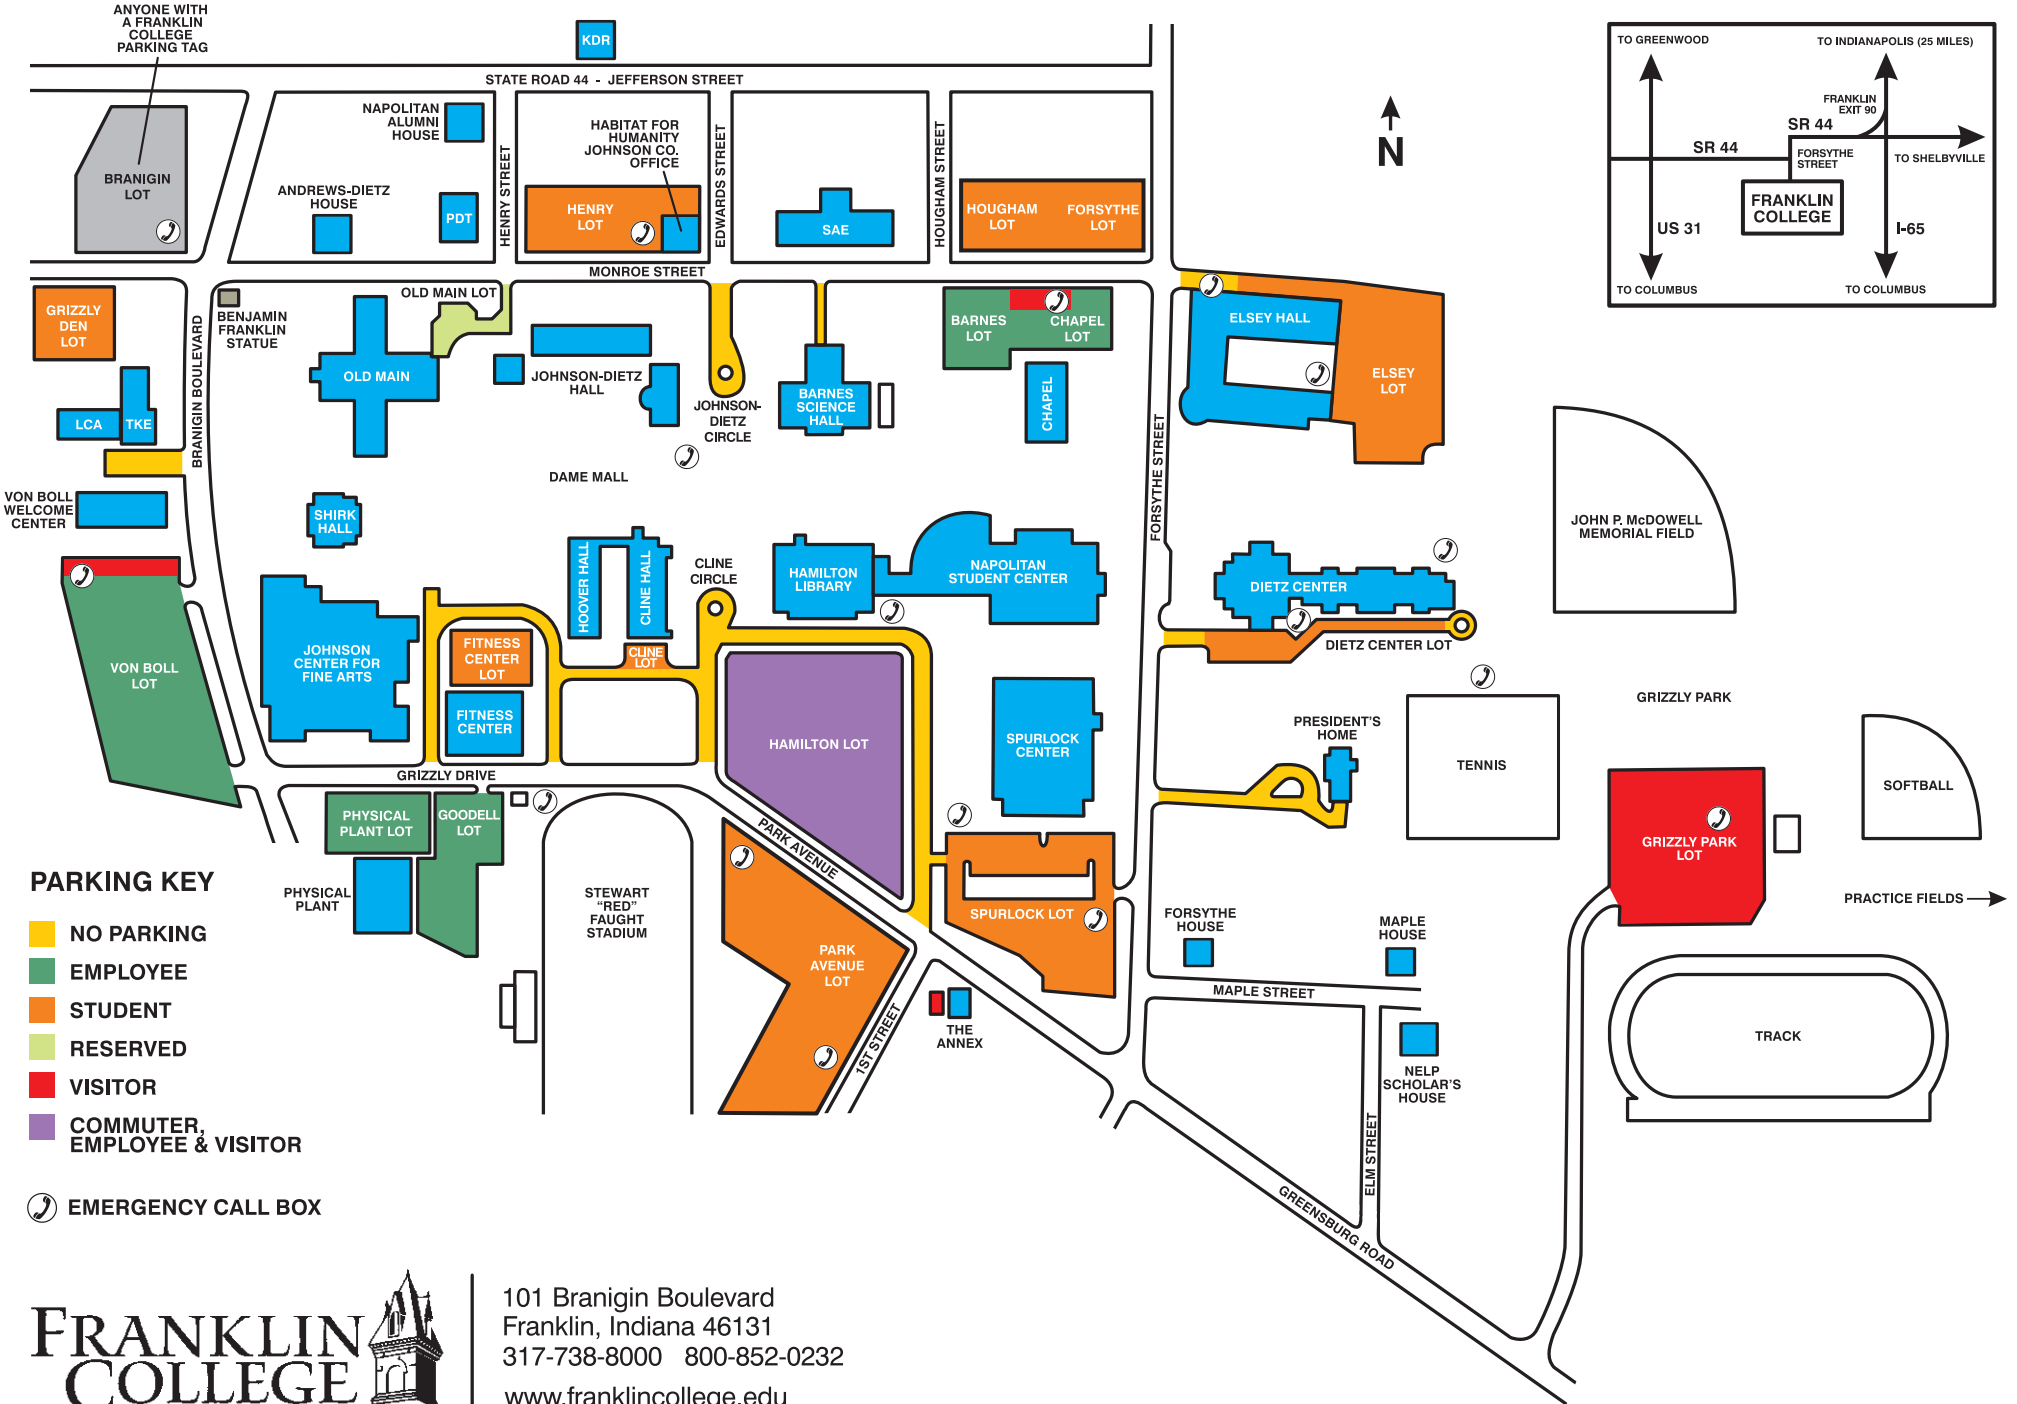

# FRANKLIN COLLEGE CAMPUS MAP

101 Branigin Boulevard  
 Franklin, Indiana 46131  
 317-738-8000 800-852-0232  
[www.franklincollege.edu](http://www.franklincollege.edu)